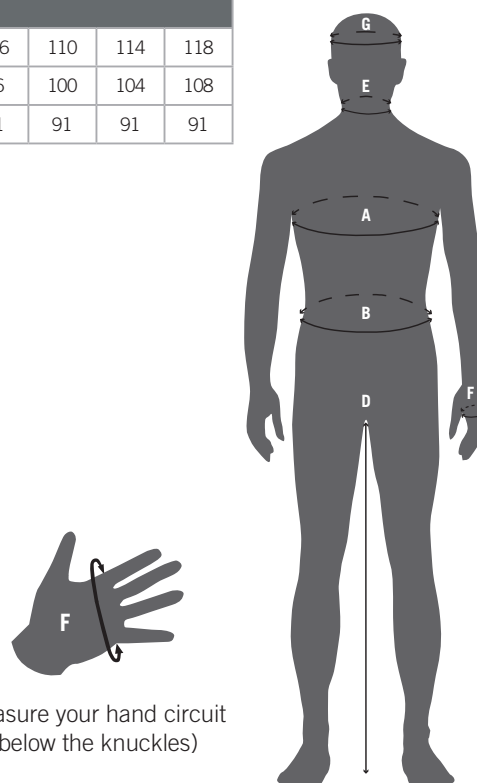

JACKETS - MEN

A) Jacket MEN														
	XS		S		M	L	XL		2XL	3XL		4XL		5XL
Skandinavia / Germany	42	44	46	48	50	52	54	56	58	60	62	64	66	68
CM	84	88	92	96	100	104	108	112	116	120	124	128	132	136
Canada / US / UK	33	35	36	38	39	41	43	44	46	47	49	50	52	54
France / Spain	42	44	46	48	50	52	54	56	58	60	62	64	66	68

SHIRTS - MEN

E) Shirts MEN										
	S	M	L	XL	2XL	3XL	4XL	5XL	6XL	7XL
Skandinavia / Germany	37/38	39/40	41/42	43/44	45/46	47/48	49/50	51/52		
Canada / US / UK	14½ / 15	15½ / 15¾	16 / 16½	17 / 17¼	17¾ / 18	18½ / 19	19¼ / 19¾	20 / 20½		

TROUSERS - MEN

B) Trousers MEN - NORMAL LENGTH														
	XS		S		M	L	XL		2XL	3XL		4XL		5XL
Skandinavia / Germany	42	44	46	48	50	52	54	56	58	60	62	64	66	68
CM	72	76	80	84	88	92	96	100	104	108	112	116	122	128
Canada / US / UK	28	30	31	33	35	36	38	39	41	43	44	46	48	50
France / Spain	36	38	40	42	44	46	48	50	52	54	56	58	61	64
D) Inseam Length	82	82	84	84	86	86	86	86	86	84	84	84	84	84
D) Inseam Length memb. trousers	80	80	82	82	84	84	84	84	84	82	82	82	82	82

B) Trousers MEN - SHORT LENGTH												
Skandinavia / Germany	22	23	24	25	26	27	28	29	30	31	32	
CM	80	84	88	92	96	100	104	108	112	116	122	
D) Inseam Length	78	78	78	78	78	78	78	78	78	78	78	78

B) Trousers MEN - LONG LENGTH									
Skandinavia / Germany	94	98	102	106	110	114	118		
CM	84	88	92	96	100	104	108		
D) Inseam Length	91	91	91	91	91	91	91	91	91

ACCESSORIES

F) Gloves				
	M	L	XL	2XL
INCH	8,5 - 9	9,5 - 10	10,5 - 11	11,5 - 12
CM	21 - 23	24 - 25	26 - 28	29

G) Hats - Caps					
	S/M		L/XL		2XL/3XL
CM	54 / 55	56 / 57	58 / 59	60 / 61	62 / 63
Size UK	6⅔ - 6¾	6⅞ - 7	7⅛ - 7¼	7⅜ - 7½	7⅝ - 7¾

Socks			
	S/M	L/XL	2XL/3XL
Skandinavia / Germany	36 - 39	40 - 43	44 - 47
Size UK	3 - 6	6,5 - 9	9,5 - 12

Measure your hand circuit
(below the knuckles)