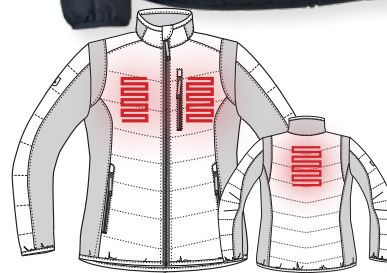

5850 **NEW AUTUMN 2023**

LADY HEAT PADDED JACKET

Size: 34 - 36 - 38 - 40 - 42 - 44 - 46 - 48

- **Shell fabric:** 100% Polyamide
- **Contrast fabric:** 97% Polyester / 3% Elastane,
- **Lining:** 100% Polyester
- **Padding:** Dupont™ Sorona® Sustans®
  100 g/m²
- **EXTRA:**
  - Incl. 5000 mAh / 18,5 wh powerbank

Colour	EUR	GBP	DKK
585 Wood	259,99	224,99	1899,99
786 Dark Blue	259,99	224,99	1899,99

Recommended Retail Price incl. VAT

Colours:

4850 **NEW AUTUMN 2023**

LADY HEAT PADDED WAISTCOAT

Size: 34 - 36 - 38 - 40 - 42 - 44 - 46 - 48

- **Shell fabric:** 100% Polyamide
- **Contrast fabric:** 97% Polyester / 3% Elastane,
- **Lining:** 100% Polyester
- **Padding:** Dupont™ Sorona® Sustans®
  100 g/m²
- **EXTRA:**
  - Incl. 5000 mAh / 18,5 wh powerbank

Colour	EUR	GBP	DKK
585 Wood	219,99	189,99	1599,99
786 Dark Blue	219,99	189,99	1599,99

Recommended Retail Price incl. VAT

Colours: