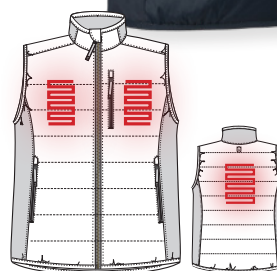

5791 **NEW AUTUMN 2023**

HEAT PADDED JACKET

Size: S - M - L - XL - 2XL - 3XL - 4XL - 5XL

1. **Shell fabric:** 100% Polyamide
   Contrast fabric: 97% Polyester / 3% Elastane,
   Lining: 100% Polyester
   Padding: Dupont™ Sorona® Sustans®
   100 g/m²
   EXTRA: • Incl. 5000 mAh / 18,5 wh powerbank

Colour	EUR	GBP	DKK
585 Wood	259,99	224,99	1899,99
786 Dark Blue	259,99	224,99	1899,99

Recommended Retail Price incl. VAT

Colours:

4791 **NEW AUTUMN 2023**

HEAT PADDED WAISTCOAT

Size: S - M - L - XL - 2XL - 3XL - 4XL - 5XL

1. **Shell fabric:** 100% Polyamide
   Contrast fabric: 97% Polyester / 3% Elastane,
   Lining: 100% Polyester
   Padding: Dupont™ Sorona® Sustans®
   100 g/m²
   EXTRA: • Incl. 5000 mAh / 18,5 wh powerbank

Colour	EUR	GBP	DKK
585 Wood	219,99	189,99	1599,99
786 Dark Blue	219,99	189,99	1599,99

Recommended Retail Price incl. VAT

Colours: